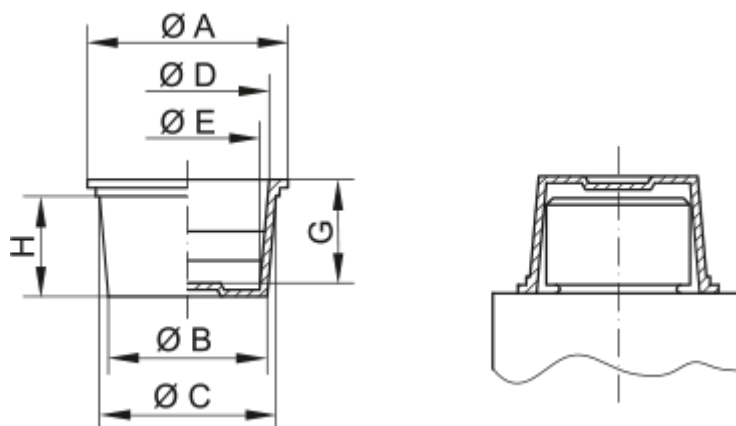

Varenummer: 59GPN610U8

Beskrivelse: KLEE Universal prop GPN 610 U - (\varnothing 11,3-13,1/ \varnothing 11,2-9,5)

Mål

A = 17

B = 11.3

C = 13.1

D = 11.2

E = 9.5